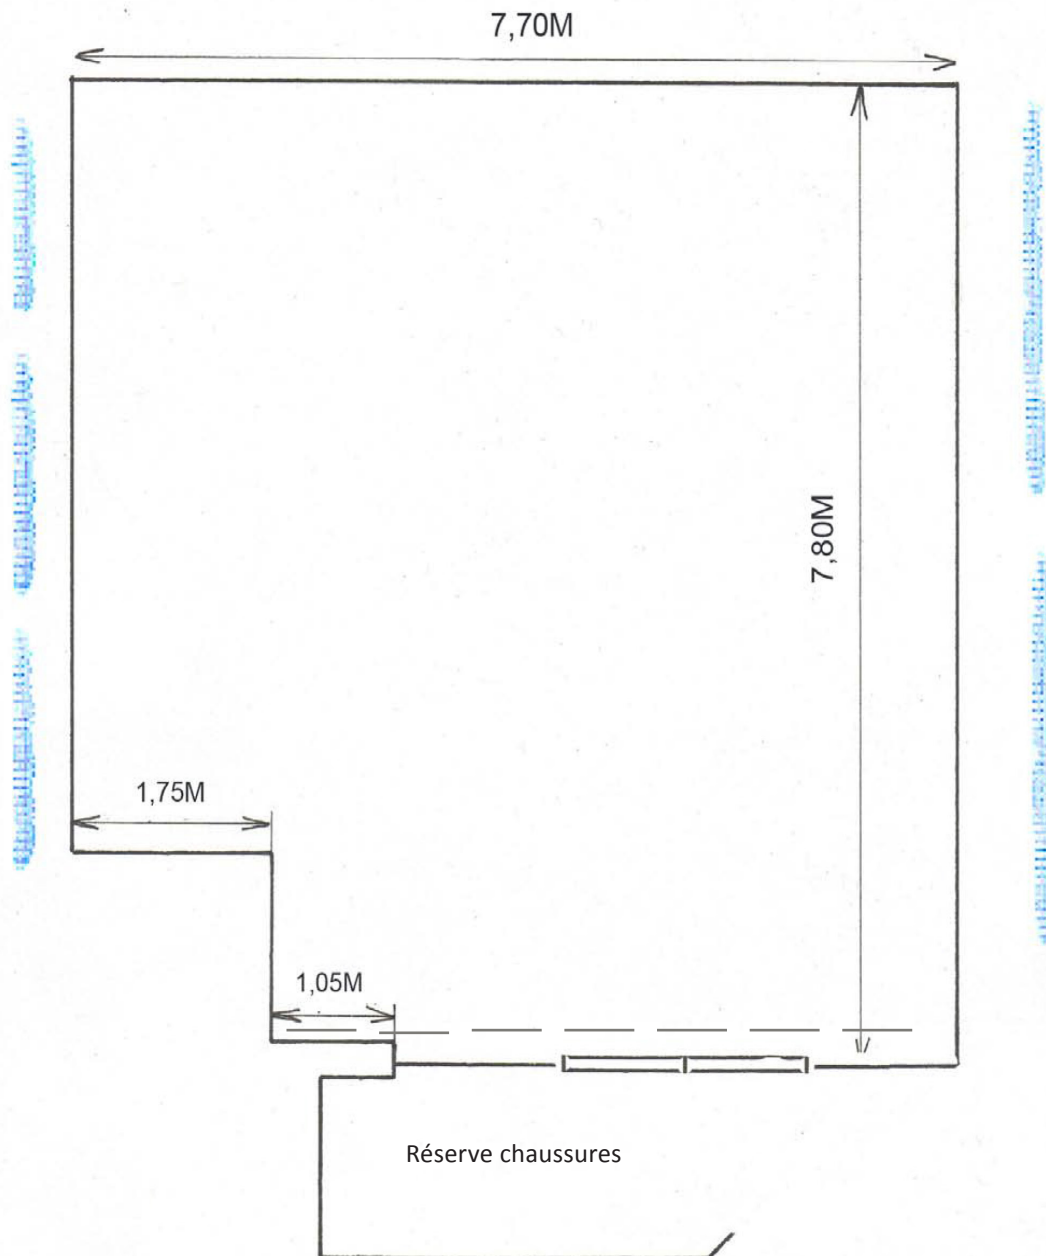

LE STUDIO

Profondeur : 7 m 80

Largeur : 7 m 70

Hauteur : 3 m 20

Pendrillonné sur 3 murs

Sol osb / Possibilité d'installer des tapis de danse sur demande

Fenêtre / Possibilité d'occulter : 

Barre projecteurs : 